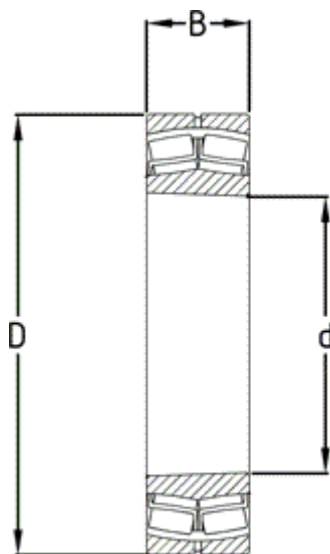

Varenummer: 571828013003

Beskrivelse: NSK Sfærisk rulleleje 22256CAKE4 CM

## Mål

---

= Flere måldata: Hent PDF katalog under dokumenter

B = 130

d = 280

D = 500